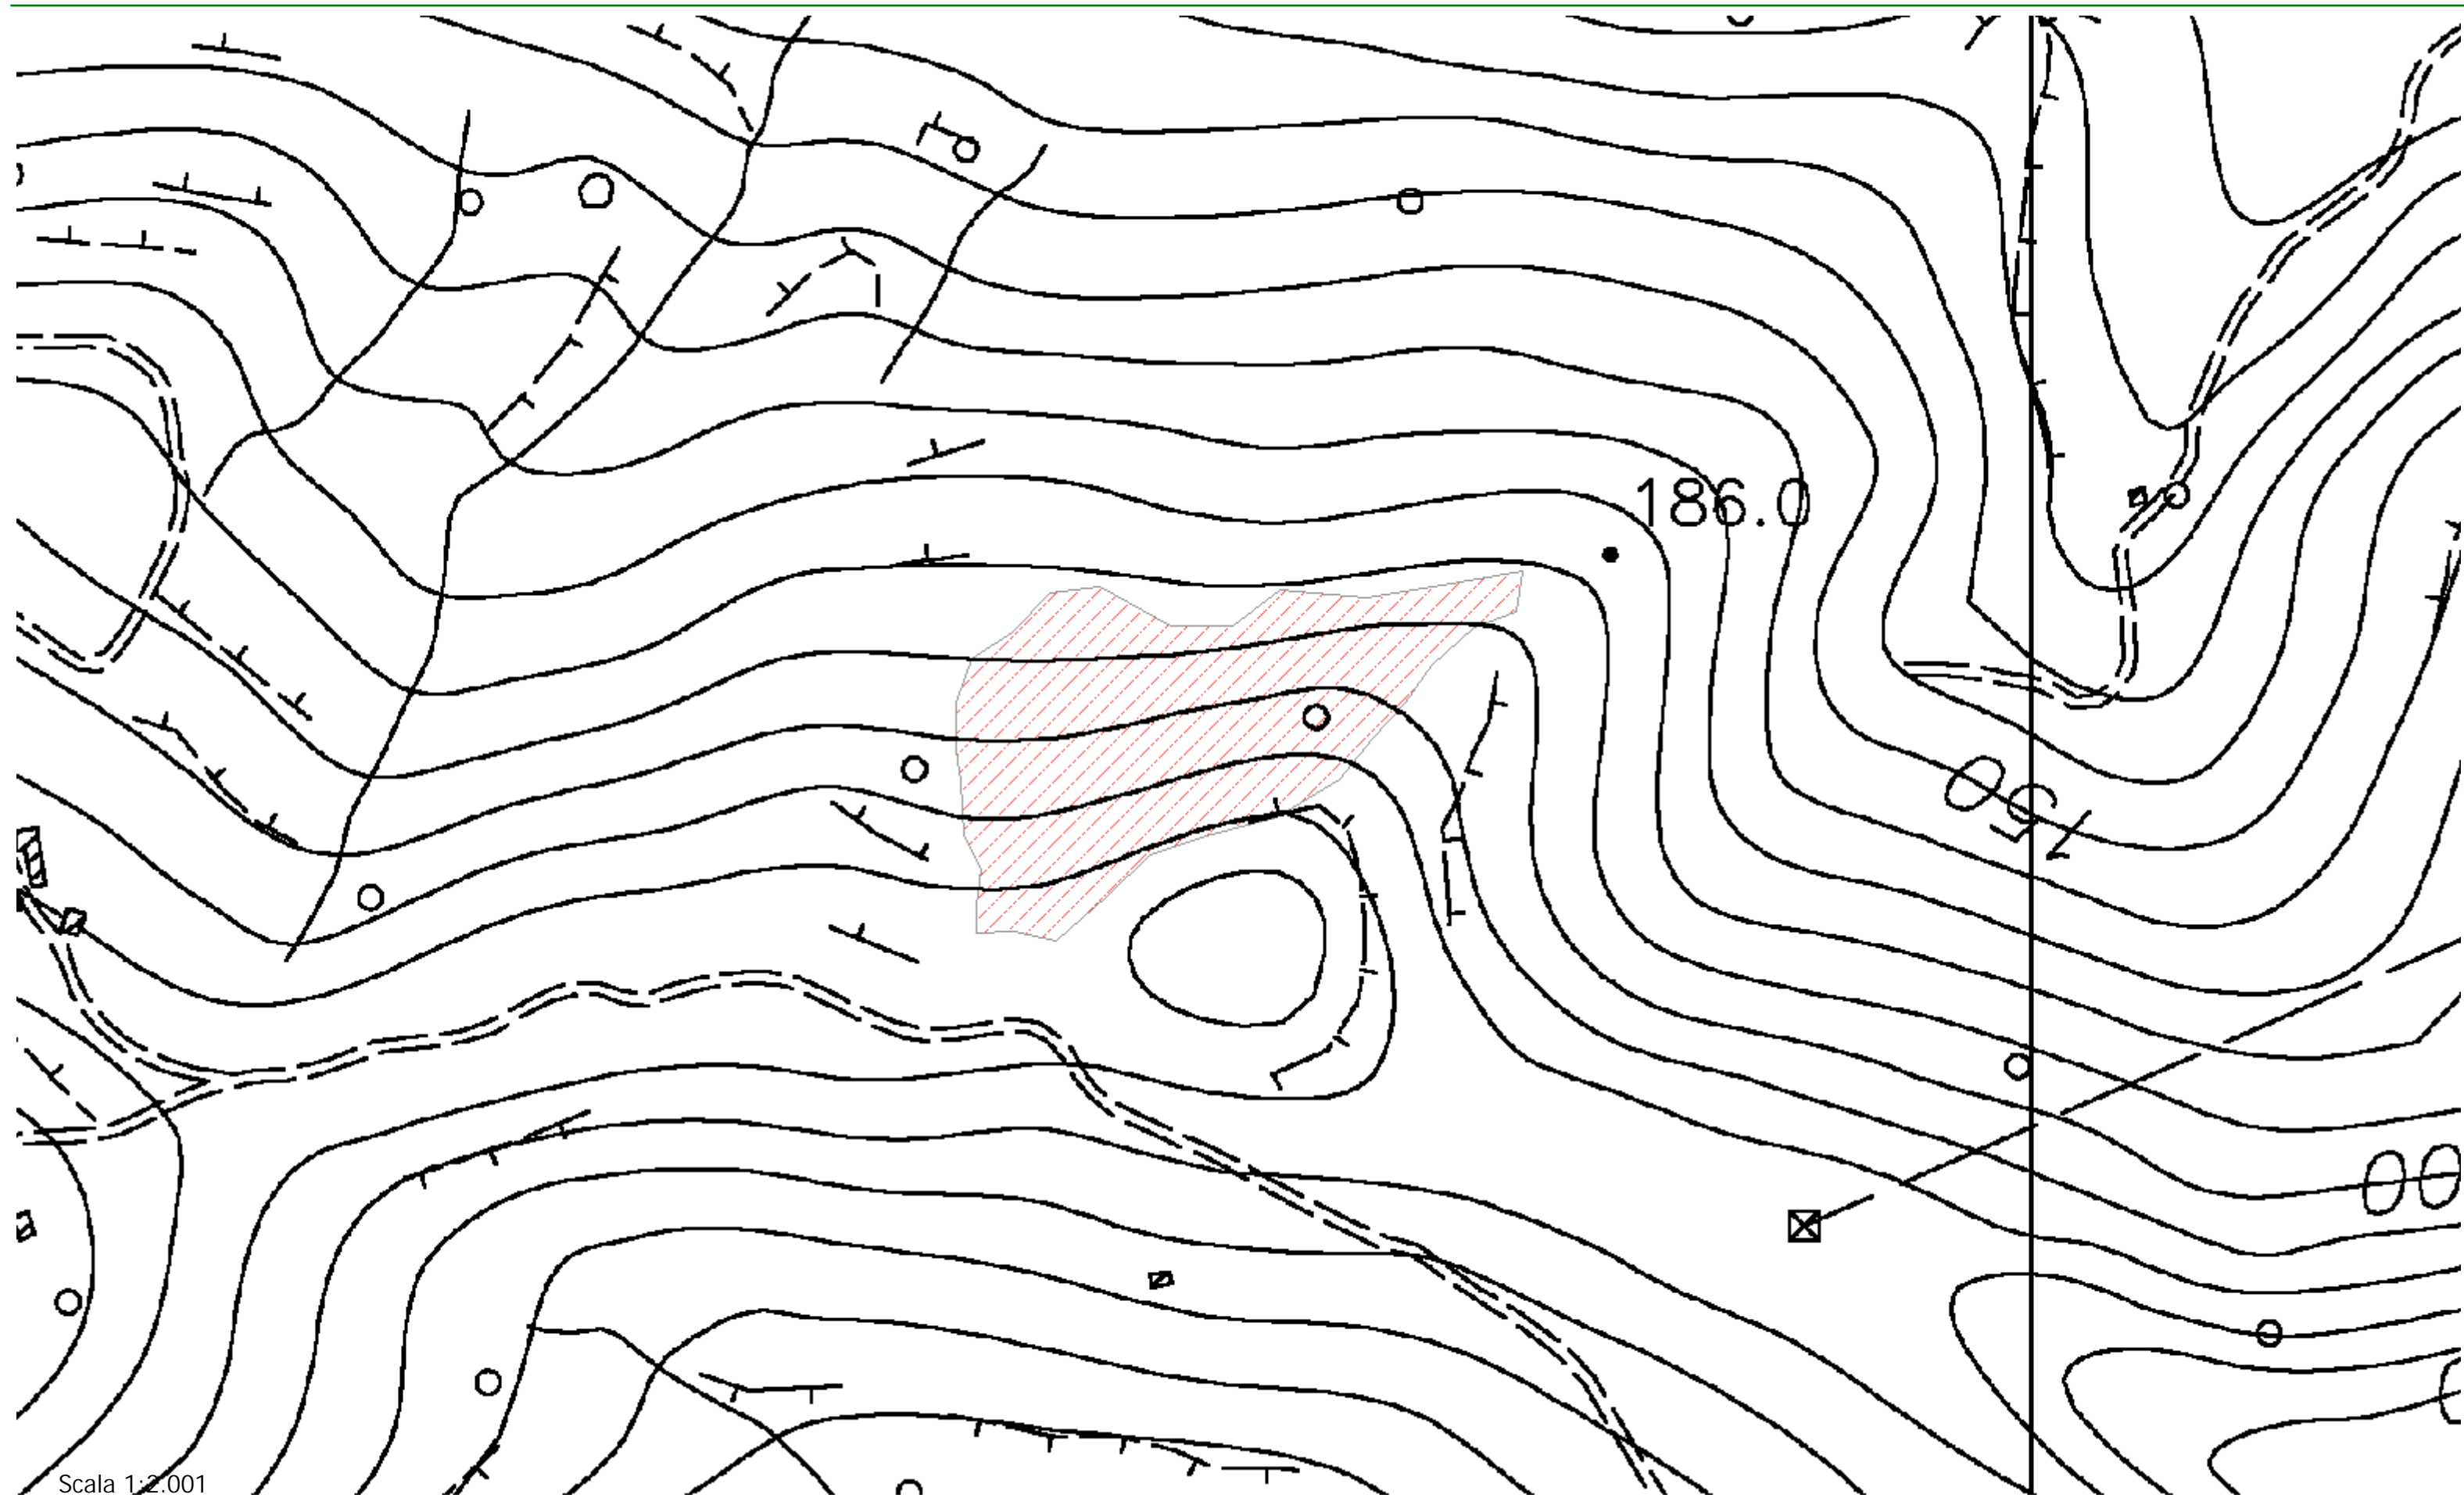

Sistema Informativo Forestale - Incendio del 15/06/2013

Scala 1:2.001

Sistema Informativo Forestale - Incendio del 15/06/2013

Legenda

C.T.R. 1:10.000 Raster

Aree percorse dal fuoco

Incendi 2013